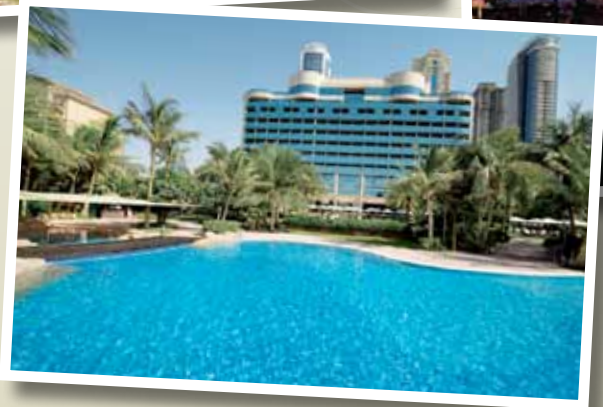

FAMILIE AANBIEDING Dubai

Vertrek van 03/06 tot 31/08/2012

2 volwassenen + 2 kinderen

Le Méridien Mina Seyahi Bach Resort ★★★★★

11 d/10 n in kamer en ontbijt

Prijs per persoon volwassene

1.529€

Kind (- 12jaar): 389€ per persoon

Inbegrepen: de vluchten heen/terug naar Dubai met Royal Jordanian in O-klasse, de transfers luchthaven/hotel/luchthaven, 10 nachten op basis van een Dubbel Deluxe Landview Kamer, 4 toegangstickets tot het Wild Wadi Waterpark, luchthaventaxen (279€ op 18/10) + BTW.