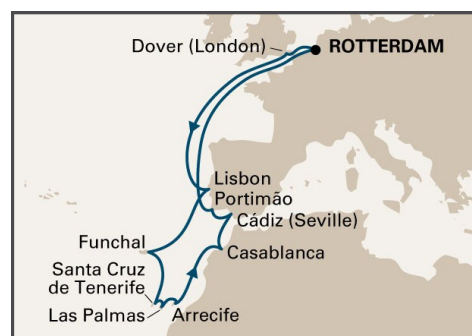

Voordelen:

- *Transfer per luxe touringcar naar Rotterdam met opstapplaatsen in Oostende, Brugge, Gent en Antwerpen aan slechts € 90.00 per persoon heen en terug!*
- *Inclusief: Volpension (uitgebreid ontbijt, lunch & diner), havengelden, nachtclub, cocktail van de kapitein, gala avond, bagageservice van de kaai naar de hut en vice versa.*
- *Vrij gebruik van faciliteiten aan boord: zwembaden, animatie- & muziekprogramma's, fitness, bibliotheek,...*

Voorwaarden: Onder voorbehoud van beschikbaarheid en wijzigingen, gebaseerd op dubbele bezetting

Inclusief: havengelden, btw en Garantiefonds

Exclusief: persoonlijke uitgaven, transfers en vervoer, verzekeringen, fooien aan boord

Lic.: 1885