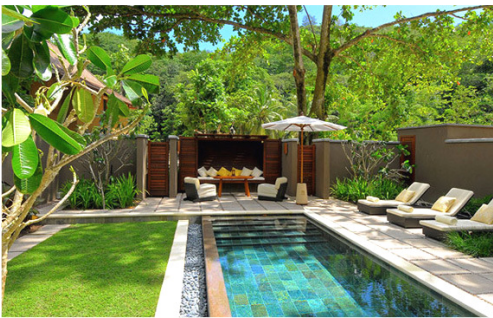

ODYSSEUS

DELUXE TRAVEL COLLECTION

SEYCHELLEN

GRATIS VERBLIJF
2de PERSOON

Constance Ephelia Resort

*****

NIEUW

1ste PERSOON

~~1.255,- €~~

0,- €

transfers + 7 nachten + half pension

2de PERSOON

1.255,- €

transfers + 7 nachten + half pension

Prijs per persoon omvat: 7 nachten verblijf op basis van 2 volwassenen in een 2-pers. Junior Suite, half pension, transfer h/t, BTW, taken en garantiefondsbijdrage.

Aanbod geldig voor een verblijf tussen 01/06 en 30/06/10. Hotel info: zie brochure World – p. 75.

Niet inbegrepen: vluchten h/t Brussel-Mahé via Parijs met Air Seychelles (S klasse): 945,- € per persoon, incl. luchthaventaksen.

Niet cumuleerbaar met andere aanbiedingen en niet retroactief. Lic. A1579 – 03 maart 2010.

www.odysseus.be